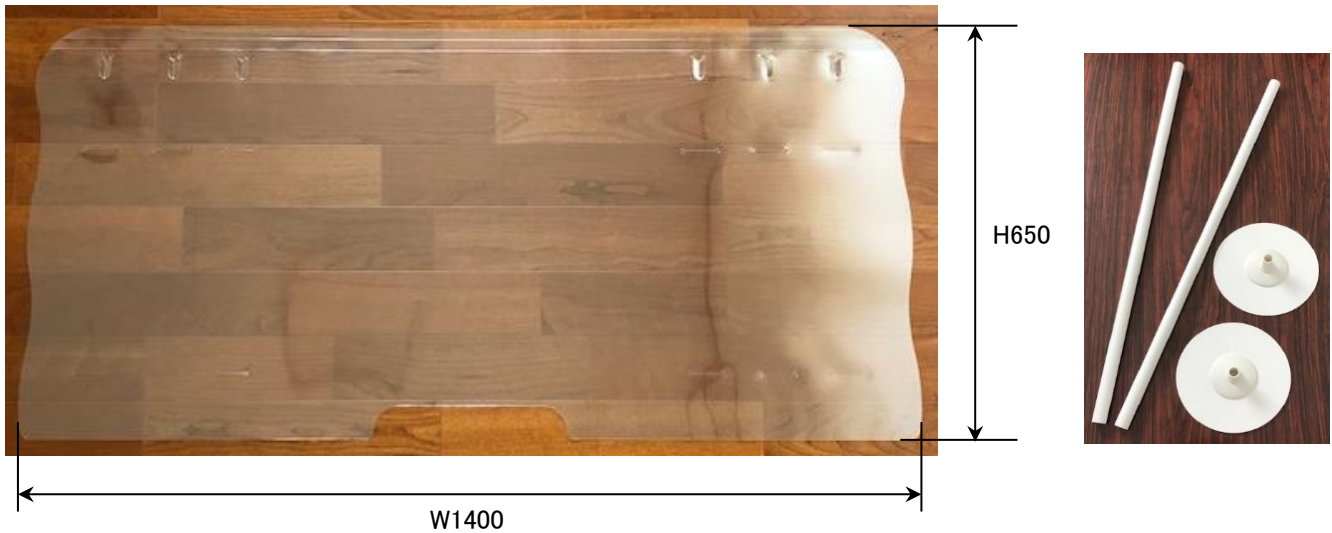

多目的

卓上用シールド

オフィス・受付・学習塾・打合せ時などに

色々な場面でウイルス感染対策用にご利用頂けます。

組立て簡単！ 容易に持ち運びも可能！ 用途に応じて使い方自由！

透明度も良く視界を遮らない為、圧迫感がありません。

卓上より約65cm高くなります。

ハサミやカッターで切ることも、罫線を付けて折り曲げることも出来るので、お客様にてカスタマイズも可能です。

自由な角度で湾曲を作ることが出来るので
長机や円卓での使用も可能です。

会議や食事の際にも使用出来ます。

持ち運びにも便利です。

湾曲させて使用する場合は、
罫線での折り曲げは不要です。

直線で使用すれば、受付時のカウンターや、来客時での
打合せ等、対面時にも使用出来ます。

下部に小窓が付いているので、書類の引渡しが可能です。

※ 直線で使用する際は、上部2本の罫線を「コの字」型に
折り曲げてご使用下さい。

シールドを2枚繋ぎ合わせることで、事務机等の
大きめの机のサイズにも対応可能です。

≪ 部材 ≫

≪ 組立て方 ≫ 直線で使用する場合

湾曲させて使用する場合は、罫線での折り曲げは不要です。

上部の罫線(2ヶ所)で折り曲げる

下から切れ目2本にパイプを通す

上部の切れている個所をつまんでパイプの中に差し込む

パイプの下部を台座に差し込んで完成

(もう1本も同様に差し込んで下さい。)

※ シールドを繋ぎ合わせる場合:

左右縦三列にパイプを通す切れ目が付いていますので、幅を調整する際にご利用下さい。

≪ 価格表 ≫

多目的卓上用シールド		販売単位	1セット当り	合計
シールド本体 PET 0.3mm厚 サイズ:W1400×H650 1枚	1セット	5セット	3,080円 (税込)	15,400円 (税込)
塩ビパイプ + 台座 2ヶ		10セット	2,750円 (税込)	27,500円 (税込)